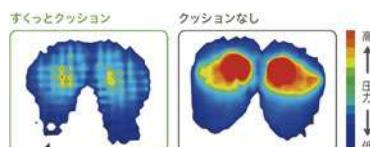

臀部の形状に追従できる「特殊格子状ウレタンフォーム」により、安定した座り心地を実現します。

SKTCA-4040
00563-000142
幅40×厚4.5×奥40cm

商品カタログ

マイクッション

特長

体圧分散だけでなく、ズレ対策や姿勢保持ができることをテーマに開発、スリングシートにも対応した車椅子用のクッションです。

CK-398
00206-000051
サイズ:幅39×厚8(前側5)×奥39cm

EXGEL® アウルサポートセット