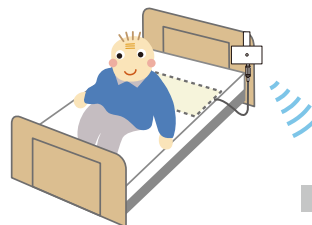

抗菌 防滴

ベッドセンサー-K

コンソール

メロディチャイム

別室

特長

薄くて背中に敷いても違和感がない!
寝返り誤報なし!

サイズ