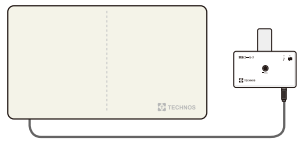

テクノスジャパン **家族コール 3** 利用者の徘徊を家族に知らせる製品です。

使用する家族が使いやすい**3つのポイント**

センサー

徘徊を知らせます。
選べる3種類!

約100m(見通し)

送信器

電源を入れて引っ
かけておくだけ!

受信器